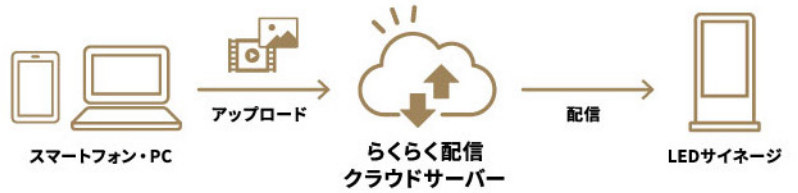

価格看板にもなる

スマホで簡単に価格を
変更できます。

POINT

04

選べる設置場所

自立式・壁面・支柱など
ご希望の場所に設置可能。

※写真はすべてイメージです。

LEDデジタルサイネージの特徴

● スマホで簡単操作

- ・配信のタイムスケジュールの設定や変更
- ・配信動画の設定や変更

外出先からでもスマホで簡単に、動画の再生順や内容を変更できます。リアルタイムで変更できるので、急な告知やキャンペーンなどの対応もスムーズです。

● LED価格看板にもなるので道路サイドのアピールに最適。

- ・価格看板と動画の配信パターンを実現

短い動画を何回も繰り返し流すより、通常は価格看板にしておき、10分に1回動画が流れることにより飽きさせません。